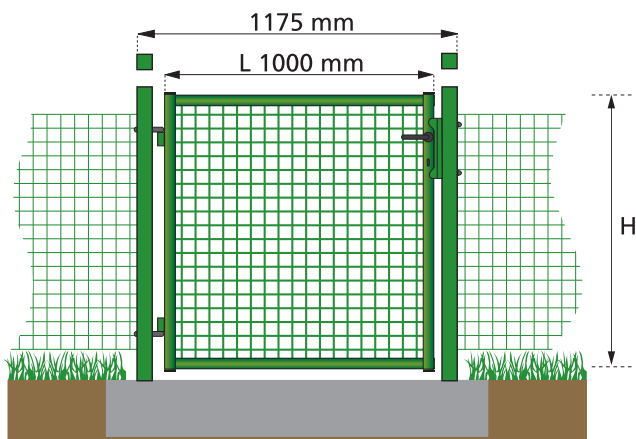

**CANCELLETTO 1 ANTA** Colonne da annegare  $\varnothing 50/60$  mm telaio  $\varnothing 35/40$  mm specchiatura in rete elettrosaldata con tondi  $\varnothing 4$  mm larghezza anta 1000 mm zincato a caldo e plastificato.

CODICE	PALI mm	DIMENSIONI mm	PESO kg
		L x H	
03511000	50x50	1000x1000	18,00
03511250	50x50	1000x1250	22,00
03511500	50x50	1000x1500	24,00
03511750	60x60	1000x1750	30,00
03512000	60x60	1000x2000	33,00
03512250	60x60	1000x2250	38,00
03512500	60x60	1000x2500	42,00