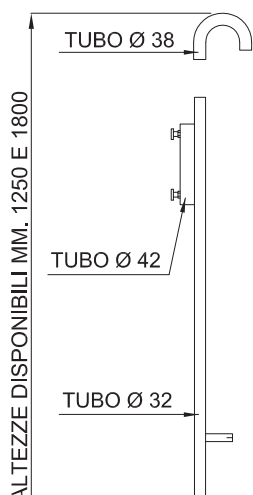

PORTA ANTENNA ARIAL

Palo porta antenna realizzato in tubo \varnothing 32 con inserimento antenna \varnothing 42 zincato a caldo completo di curva in allungato smontabile e direzionabile.

CODICE	ALTEZZA mm		PESO kg
	TUBO		
03101250	1250		4,15
03101800	1800		5,20