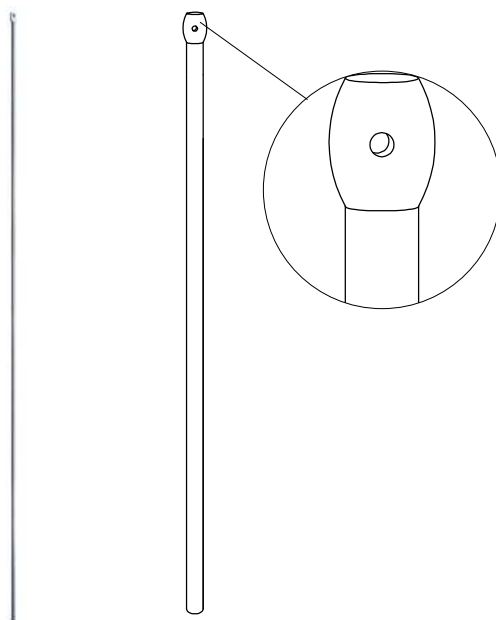

## TONDINO POST Tondino Ø 10 per il bloccaggio della rete sulla colonna. (mod. Pill e Coll)

CODICE	ALTEZZA mm	ALTEZZA RETE	PESO kg
03220840	840	800	0,53
03221040	1040	1000	0,65
03221290	1290	1250	0,80
03221540	1540	1500	0,97
03221790	1790	1750	1,13
03222030	2030	2000	1,28